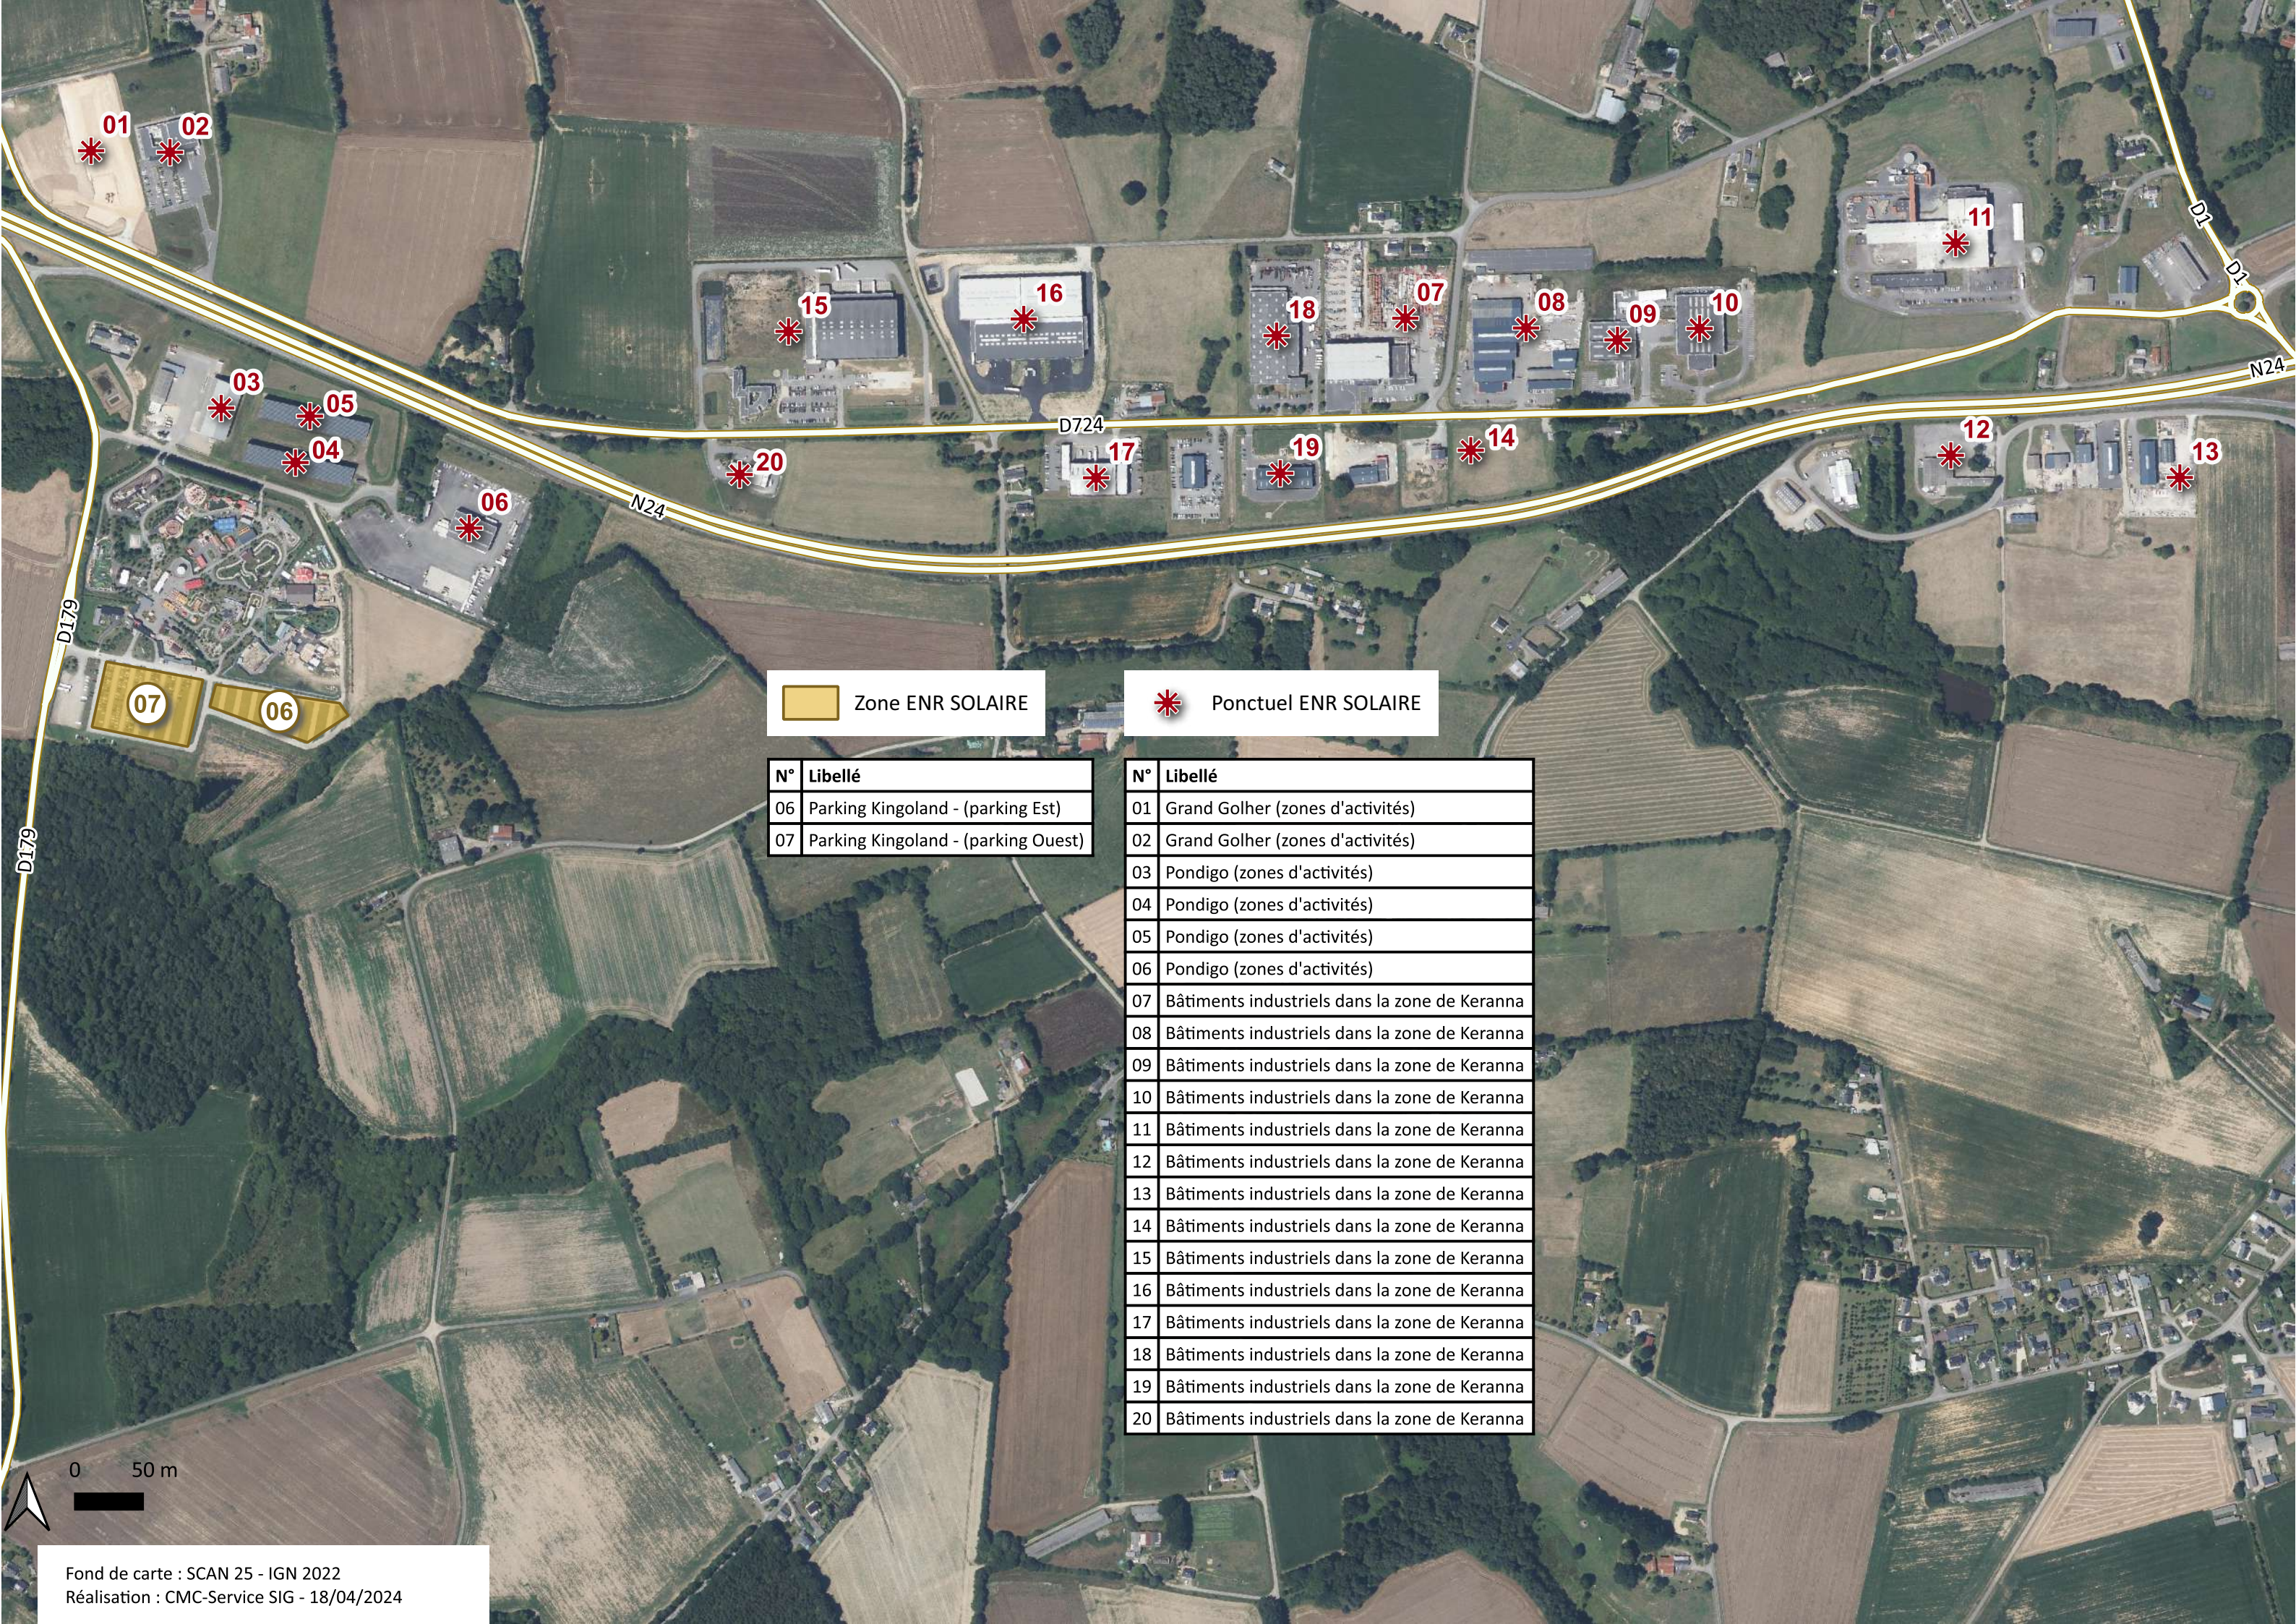

Zone potentielle ENR (solaire) sur la commune de Plumelin

-  Zone ENR SOLAIRE
-  Ponctuel ENR SOLAIRE

 Zone ENR SOLAIRE

 Ponctuel ENR SOLAIRE

N°	Libellé
06	Parking Kingoland - (parking Est)
07	Parking Kingoland - (parking Ouest)

N°	Libellé
01	Grand Golher (zones d'activités)
02	Grand Golher (zones d'activités)
03	Pondigo (zones d'activités)
04	Pondigo (zones d'activités)
05	Pondigo (zones d'activités)
06	Pondigo (zones d'activités)
07	Bâtiments industriels dans la zone de Keranna
08	Bâtiments industriels dans la zone de Keranna
09	Bâtiments industriels dans la zone de Keranna
10	Bâtiments industriels dans la zone de Keranna
11	Bâtiments industriels dans la zone de Keranna
12	Bâtiments industriels dans la zone de Keranna
13	Bâtiments industriels dans la zone de Keranna
14	Bâtiments industriels dans la zone de Keranna
15	Bâtiments industriels dans la zone de Keranna
16	Bâtiments industriels dans la zone de Keranna
17	Bâtiments industriels dans la zone de Keranna
18	Bâtiments industriels dans la zone de Keranna
19	Bâtiments industriels dans la zone de Keranna
20	Bâtiments industriels dans la zone de Keranna

 Zone ENR SOLAIRE

 Ponctuel ENR SOLAIRE

N°	Libellé
01	Carrière de Plumelin - Rue du Stade
02	Parking du terrain du sport
03	Parking - Rue Pierre Coubertin
04	Parking - Salle Jean Corlay
05	Garderie et terrain

N°	Libellé
21	Salle Jean Corlay
22	Ancien local technique
23	Restaurant scolaire
24	Salle Léon le Tutour
25	Prad er Velin(bâtiments le Gal) - désormais La Gare
26	Prad er Velin(bâtiments le Gal) - désormais La Gare
27	Prad er Velin(bâtiments le Gal) - désormais La Gare
28	Prad er Velin(bâtiments le Gal) - désormais La Gare
29	Prad er Velin(bâtiments le Gal) - désormais La Gare
30	Résidence des coteaux - SOS Village