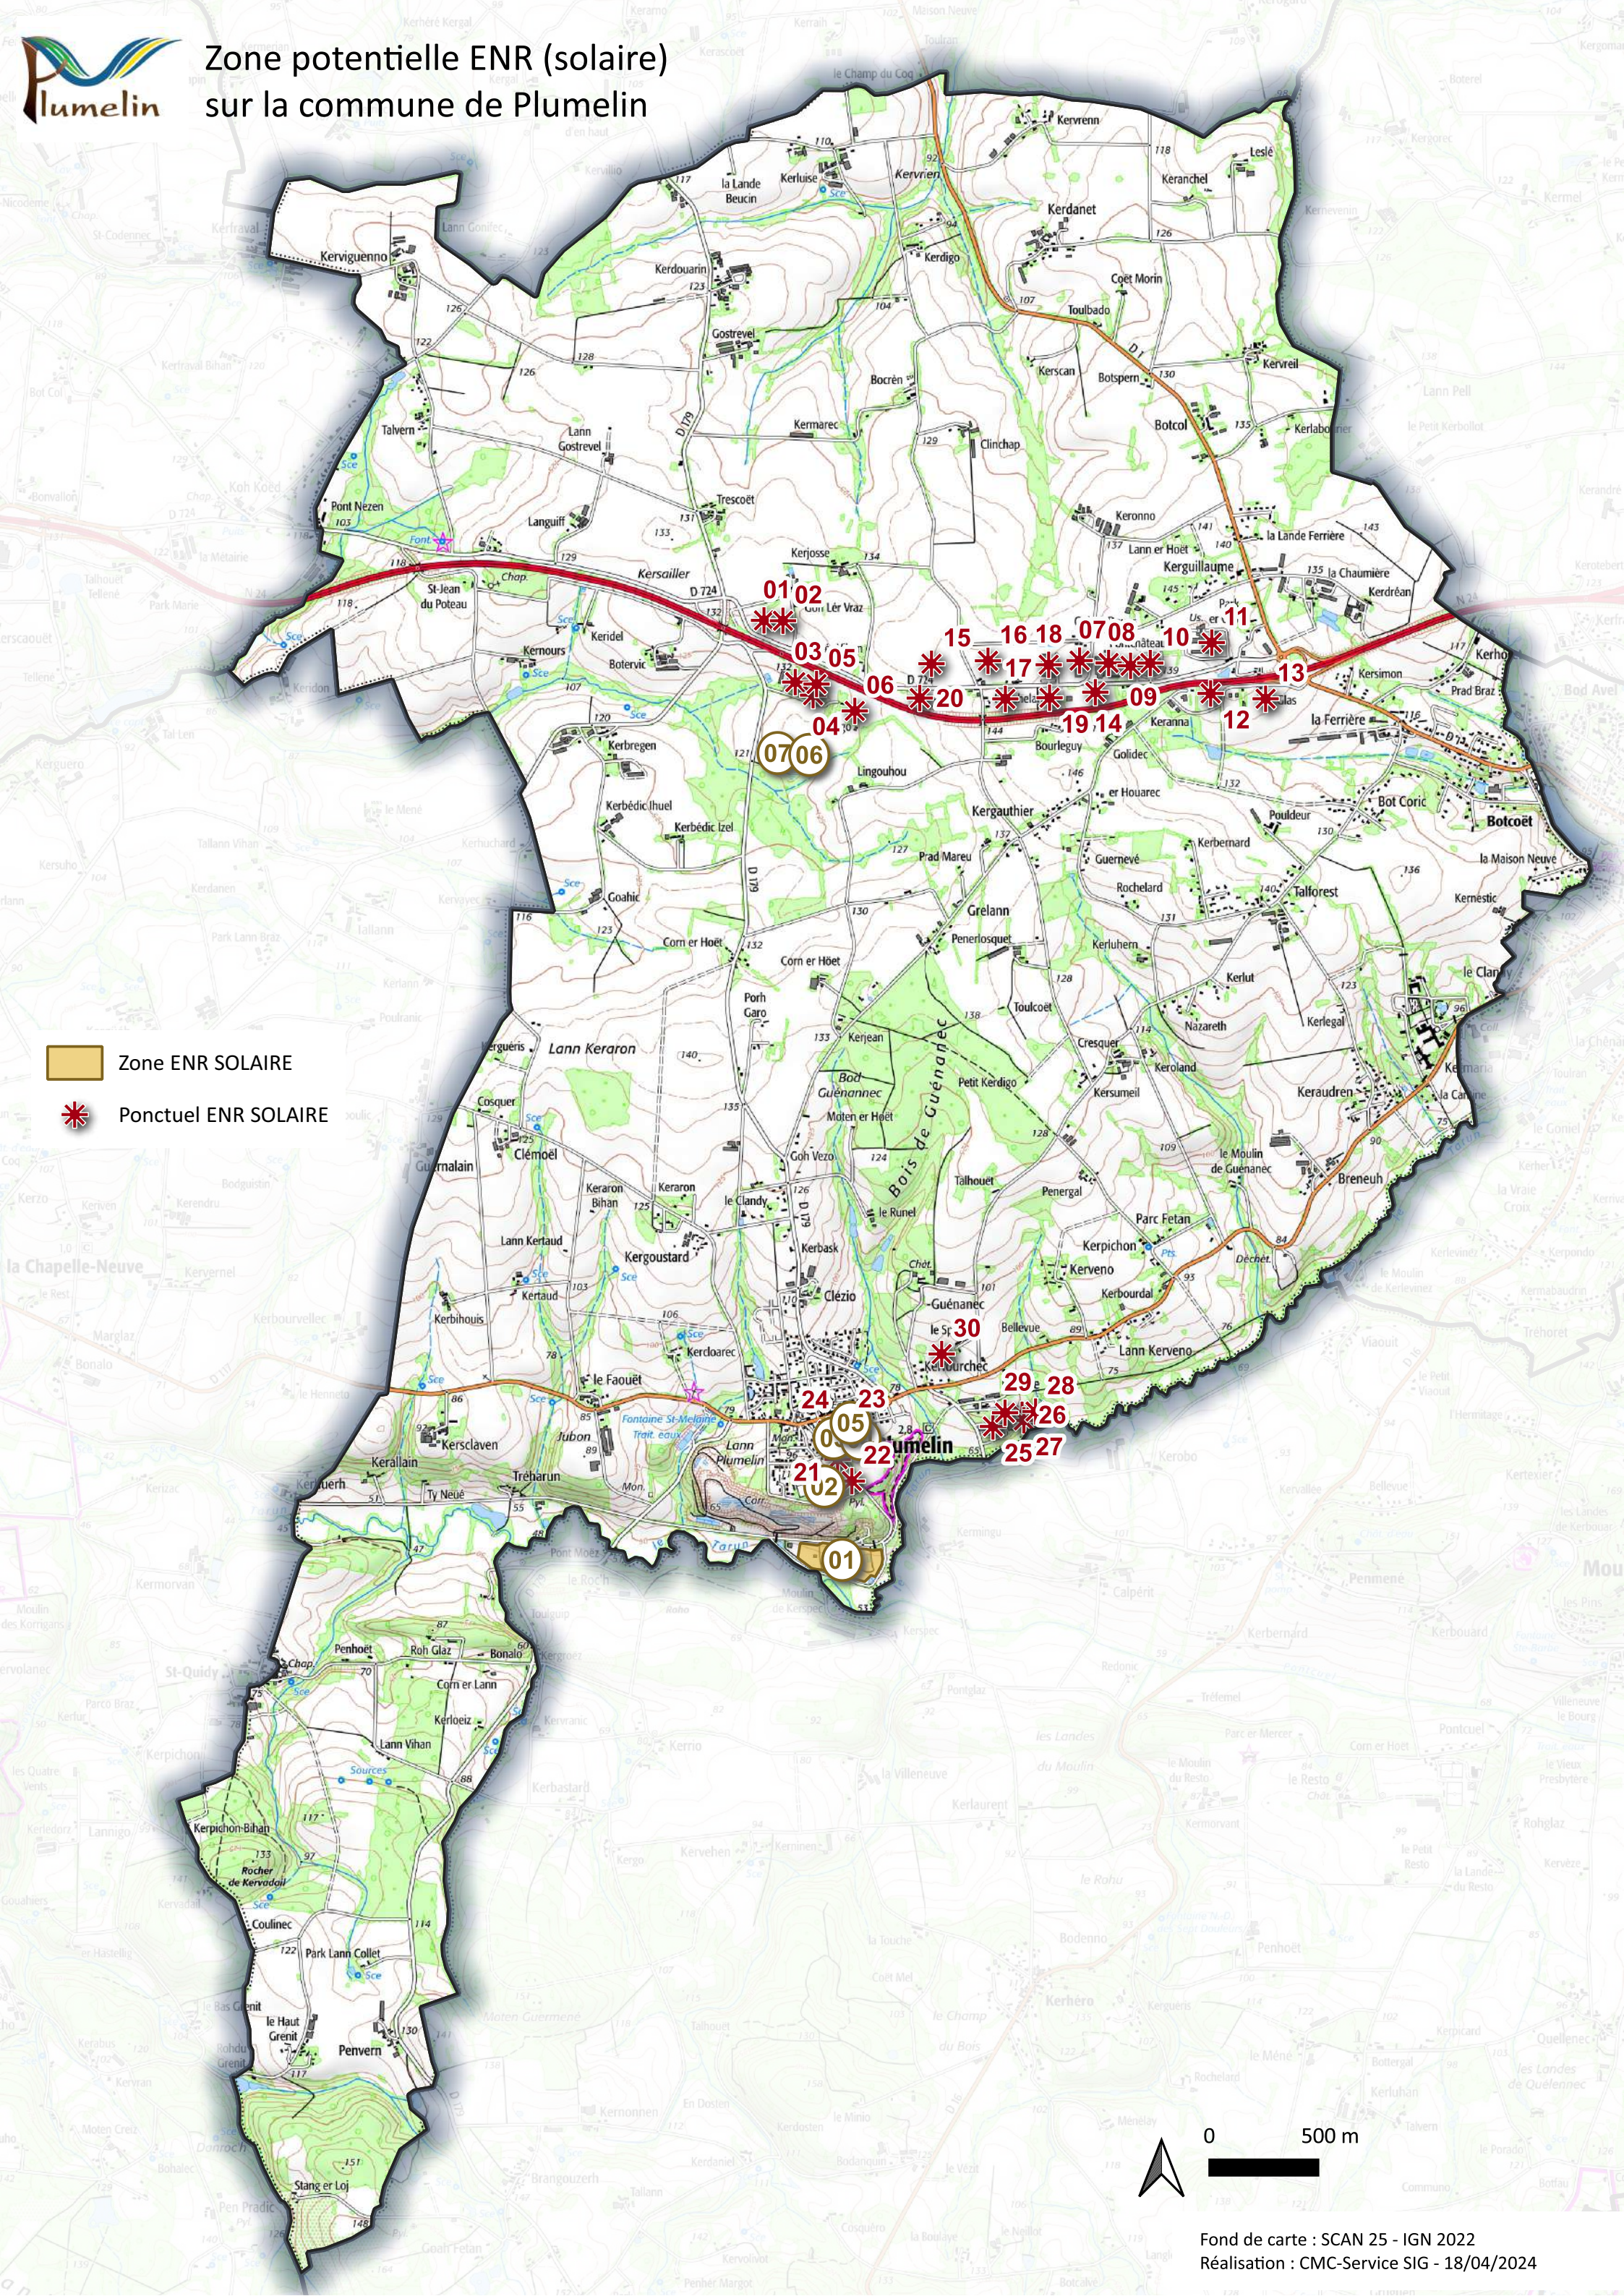

Zone potentielle ENR (solaire) sur la commune de Plumelin

-  Zone ENR SOLAIRE
-  Ponctuel ENR SOLAIRE

 Zone ENR SOLAIRE

 Ponctuel ENR SOLAIRE

N°	Libellé
06	Parking Kingoland - (parking Est)
07	Parking Kingoland - (parking Ouest)

N°	Libellé
01	Grand Golher (zones d'activités)
02	Grand Golher (zones d'activités)
03	Pondigo (zones d'activités)
04	Pondigo (zones d'activités)
05	Pondigo (zones d'activités)
06	Pondigo (zones d'activités)
07	Bâtiments industriels dans la zone de Keranna
08	Bâtiments industriels dans la zone de Keranna
09	Bâtiments industriels dans la zone de Keranna
10	Bâtiments industriels dans la zone de Keranna
11	Bâtiments industriels dans la zone de Keranna
12	Bâtiments industriels dans la zone de Keranna
13	Bâtiments industriels dans la zone de Keranna
14	Bâtiments industriels dans la zone de Keranna
15	Bâtiments industriels dans la zone de Keranna
16	Bâtiments industriels dans la zone de Keranna
17	Bâtiments industriels dans la zone de Keranna
18	Bâtiments industriels dans la zone de Keranna
19	Bâtiments industriels dans la zone de Keranna
20	Bâtiments industriels dans la zone de Keranna

 Zone ENR SOLAIRE

 Ponctuel ENR SOLAIRE

N°	Libellé
01	Carrière de Plumelin - Rue du Stade
02	Parking du terrain du sport
03	Parking - Rue Pierre Coubertin
04	Parking - Salle Jean Corlay
05	Garderie et terrain

N°	Libellé
21	Salle Jean Corlay
22	Ancien local technique
23	Restaurant scolaire
24	Salle Léon le Tutour
25	Prad er Velin(bâtiments le Gal) - désormais La Gare
26	Prad er Velin(bâtiments le Gal) - désormais La Gare
27	Prad er Velin(bâtiments le Gal) - désormais La Gare
28	Prad er Velin(bâtiments le Gal) - désormais La Gare
29	Prad er Velin(bâtiments le Gal) - désormais La Gare
30	Résidence des coteaux - SOS Village