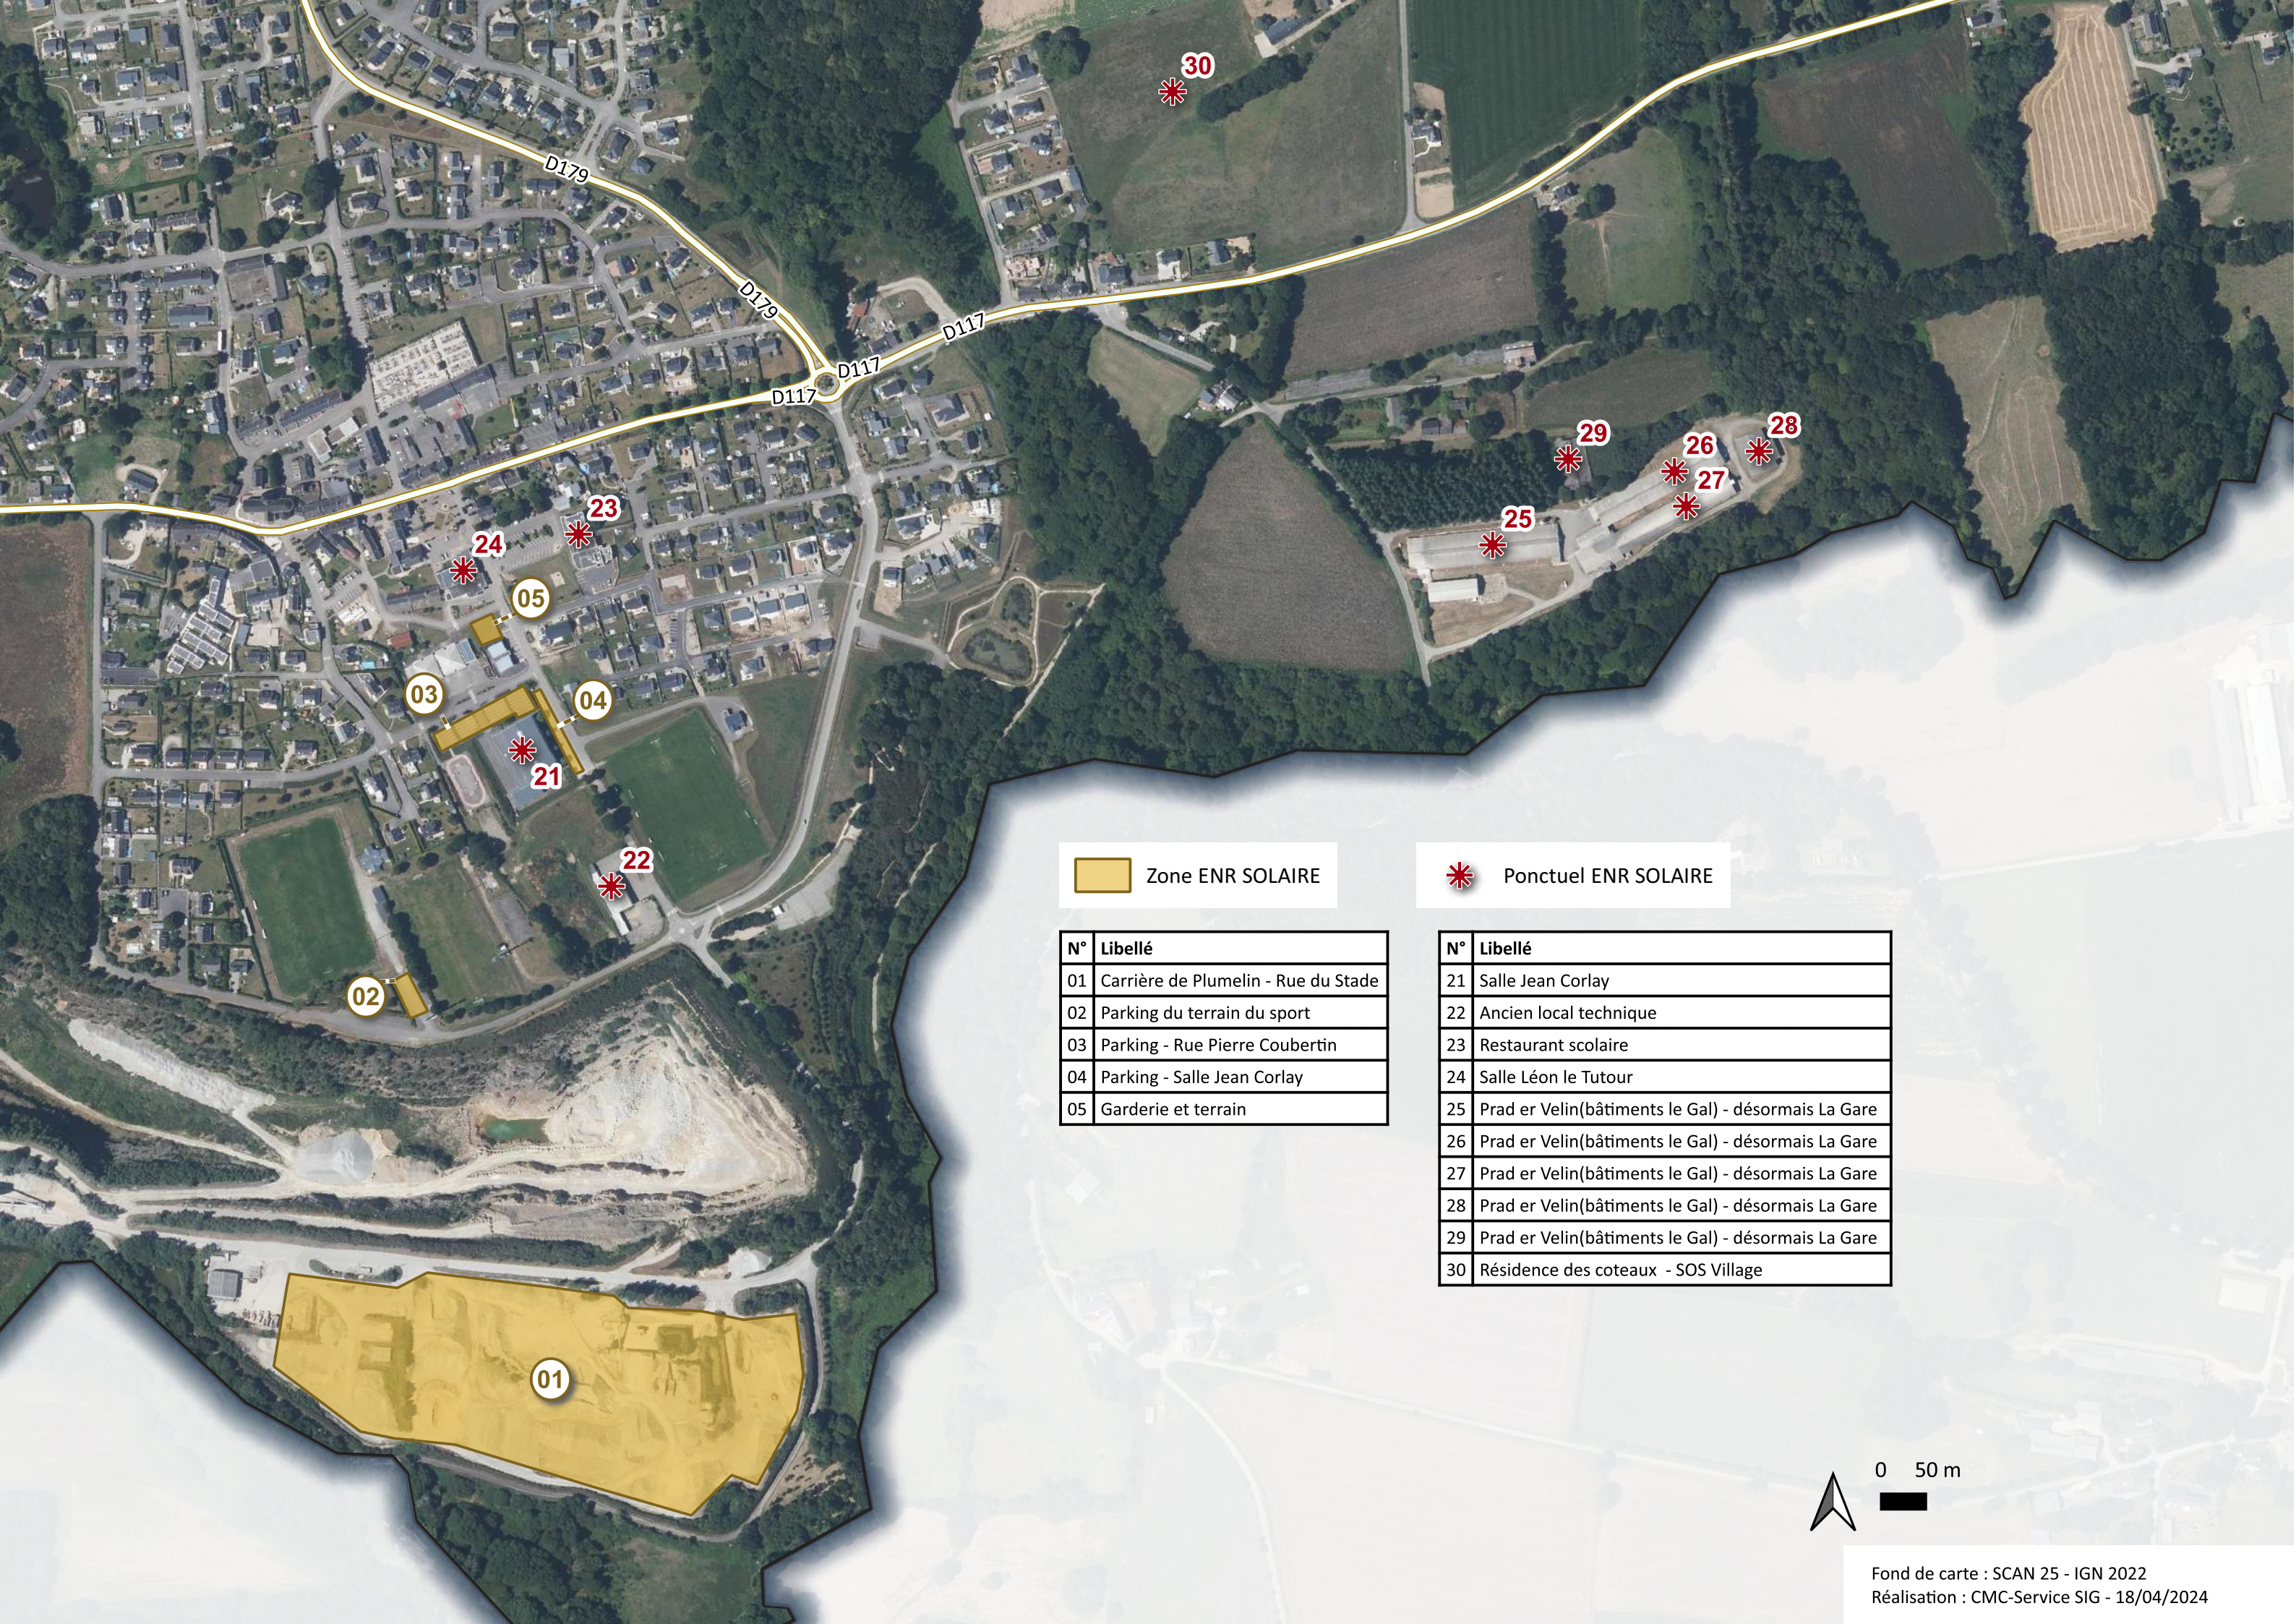

Zone potentielle ENR (solaire) sur la commune de Plumelin

-  Zone ENR SOLAIRE
-  Ponctuel ENR SOLAIRE

 Zone ENR SOLAIRE

 Ponctuel ENR SOLAIRE

N°	Libellé
06	Parking Kingoland - (parking Est)
07	Parking Kingoland - (parking Ouest)

N°	Libellé
01	Grand Golher (zones d'activités)
02	Grand Golher (zones d'activités)
03	Pondigo (zones d'activités)
04	Pondigo (zones d'activités)
05	Pondigo (zones d'activités)
06	Pondigo (zones d'activités)
07	Bâtiments industriels dans la zone de Keranna
08	Bâtiments industriels dans la zone de Keranna
09	Bâtiments industriels dans la zone de Keranna
10	Bâtiments industriels dans la zone de Keranna
11	Bâtiments industriels dans la zone de Keranna
12	Bâtiments industriels dans la zone de Keranna
13	Bâtiments industriels dans la zone de Keranna
14	Bâtiments industriels dans la zone de Keranna
15	Bâtiments industriels dans la zone de Keranna
16	Bâtiments industriels dans la zone de Keranna
17	Bâtiments industriels dans la zone de Keranna
18	Bâtiments industriels dans la zone de Keranna
19	Bâtiments industriels dans la zone de Keranna
20	Bâtiments industriels dans la zone de Keranna

 Zone ENR SOLAIRE

 Ponctuel ENR SOLAIRE

N°	Libellé
01	Carrière de Plumelin - Rue du Stade
02	Parking du terrain du sport
03	Parking - Rue Pierre Coubertin
04	Parking - Salle Jean Corlay
05	Garderie et terrain

N°	Libellé
21	Salle Jean Corlay
22	Ancien local technique
23	Restaurant scolaire
24	Salle Léon le Tutour
25	Prad er Velin(bâtiments le Gal) - désormais La Gare
26	Prad er Velin(bâtiments le Gal) - désormais La Gare
27	Prad er Velin(bâtiments le Gal) - désormais La Gare
28	Prad er Velin(bâtiments le Gal) - désormais La Gare
29	Prad er Velin(bâtiments le Gal) - désormais La Gare
30	Résidence des coteaux - SOS Village